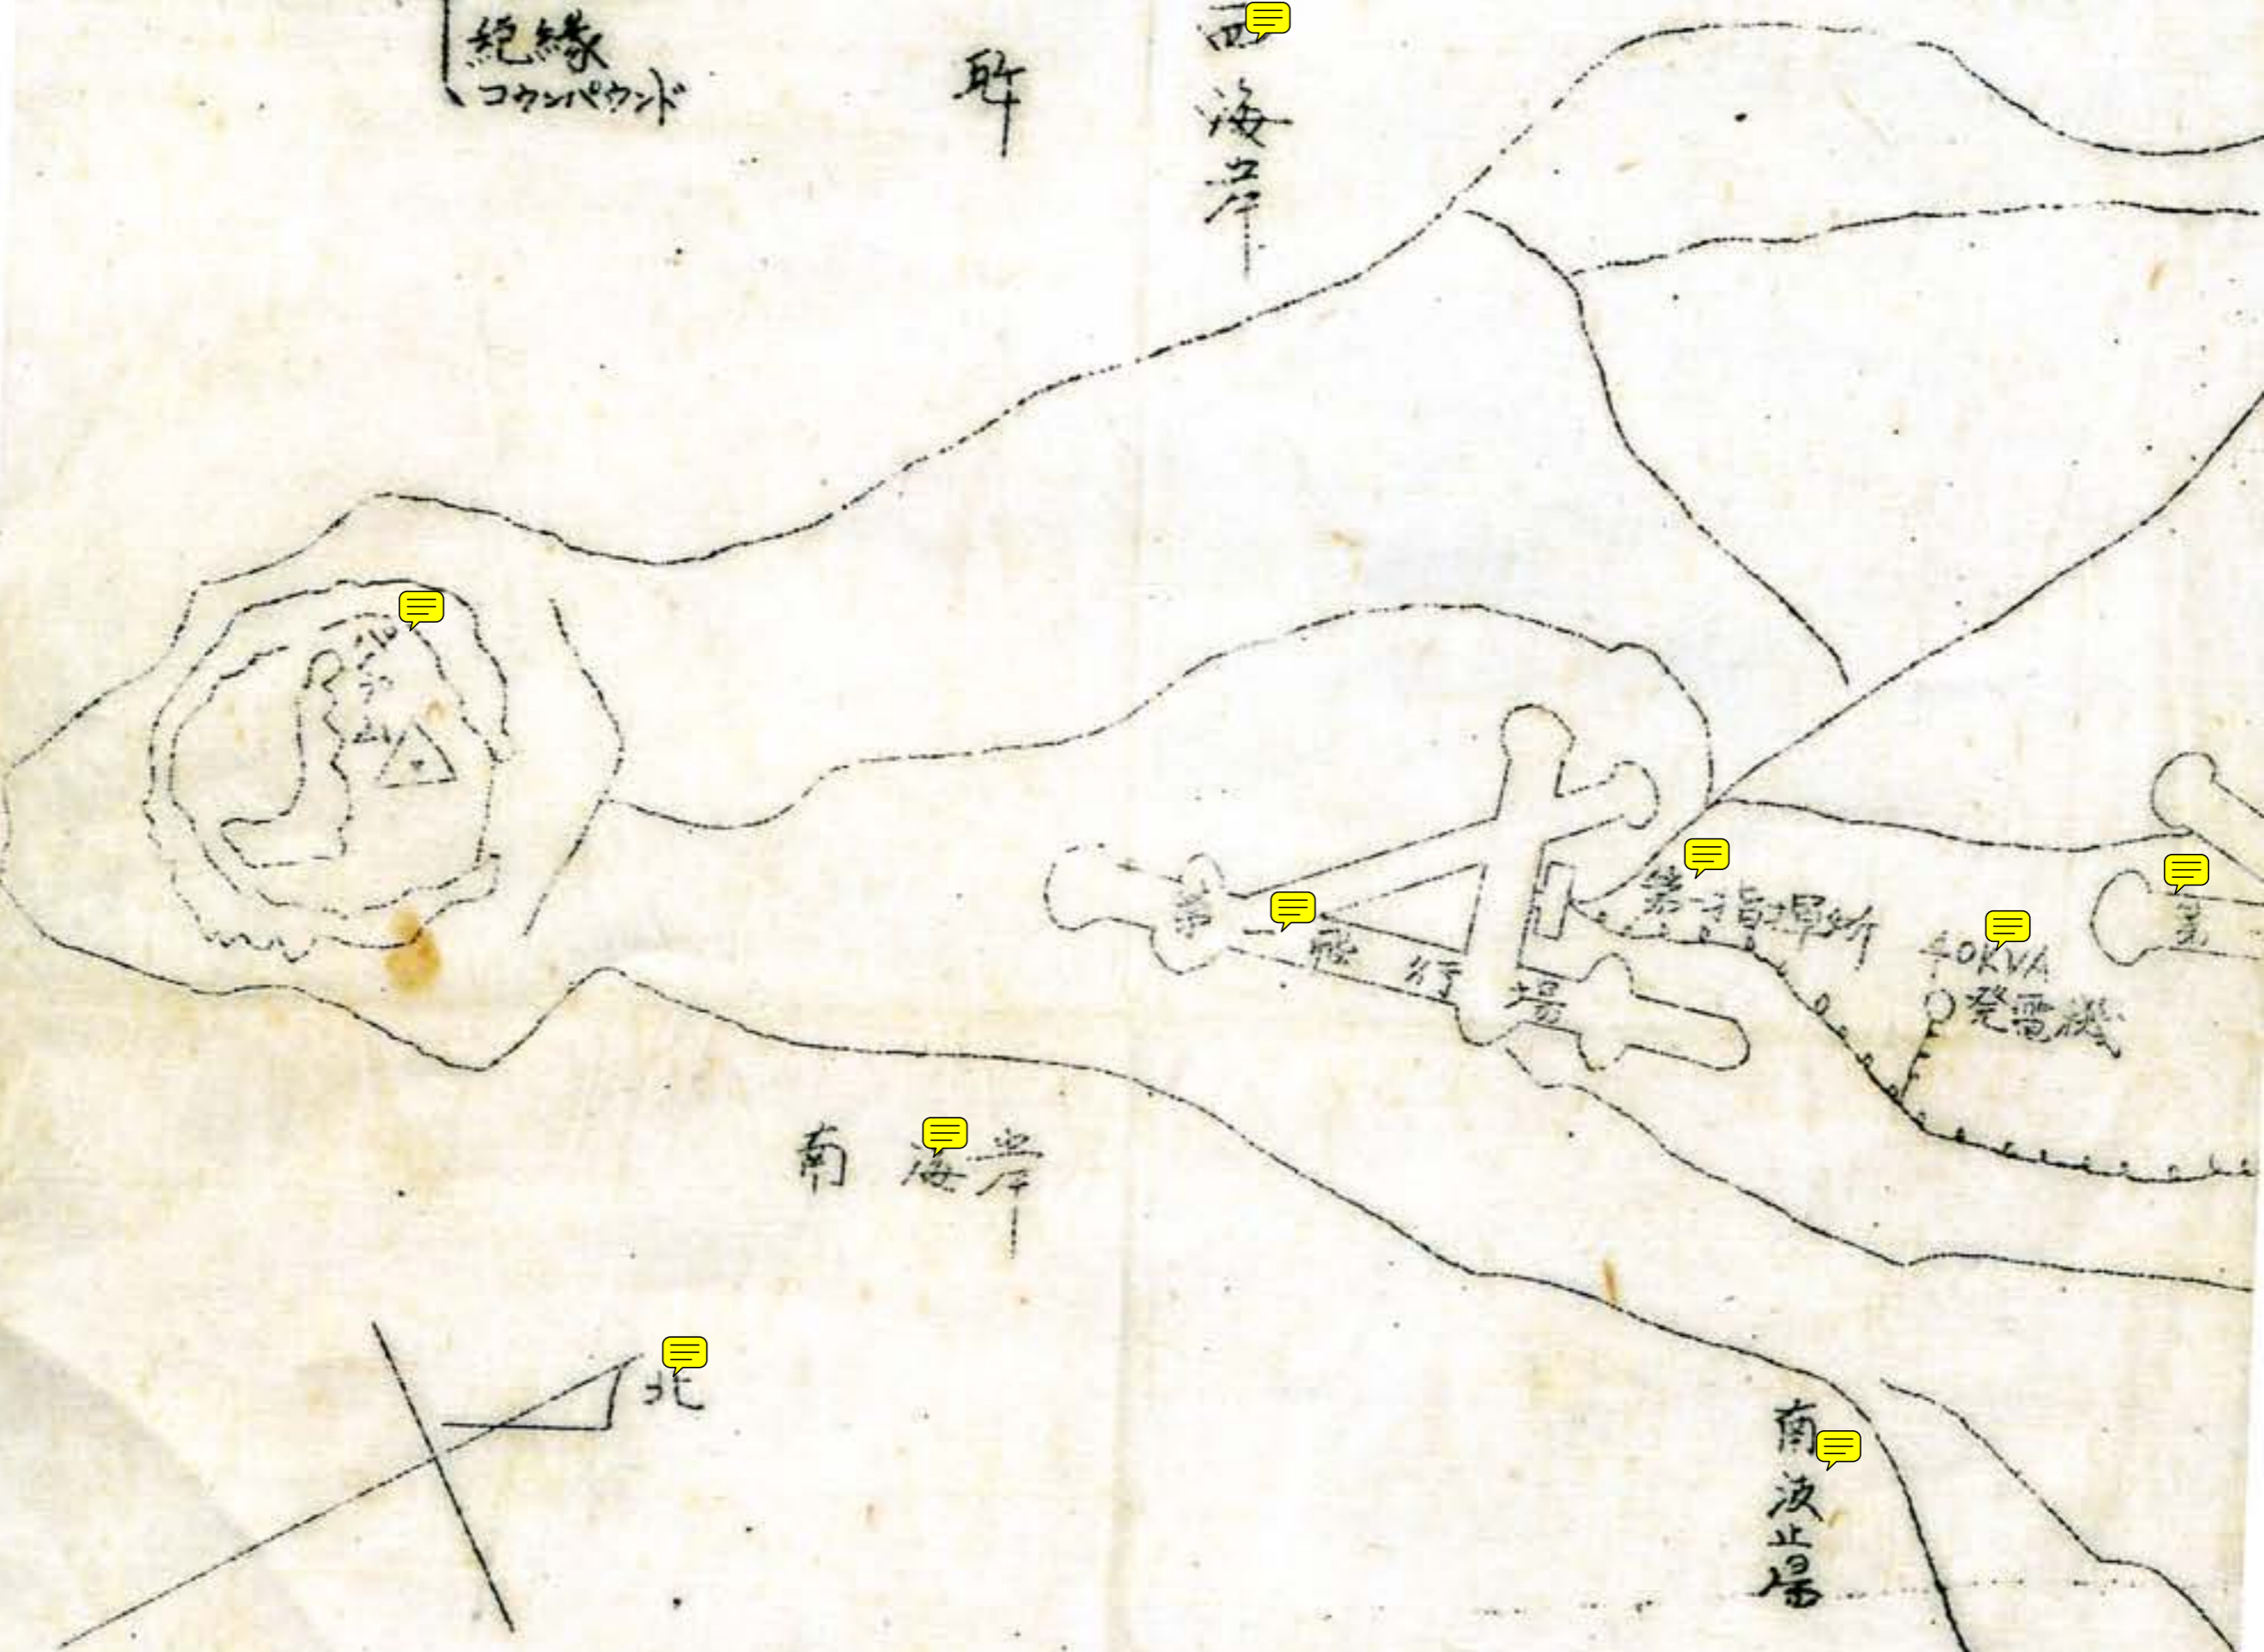

昭和 年 月 日

修理人員
延時間

名
間
米
何
所

主
址
修
理
材
料

電
纜
接
續
筐
絕
緣
コ
ン
パ
ク
ト

西
海
岸

南
海
岸

南
波
止
場